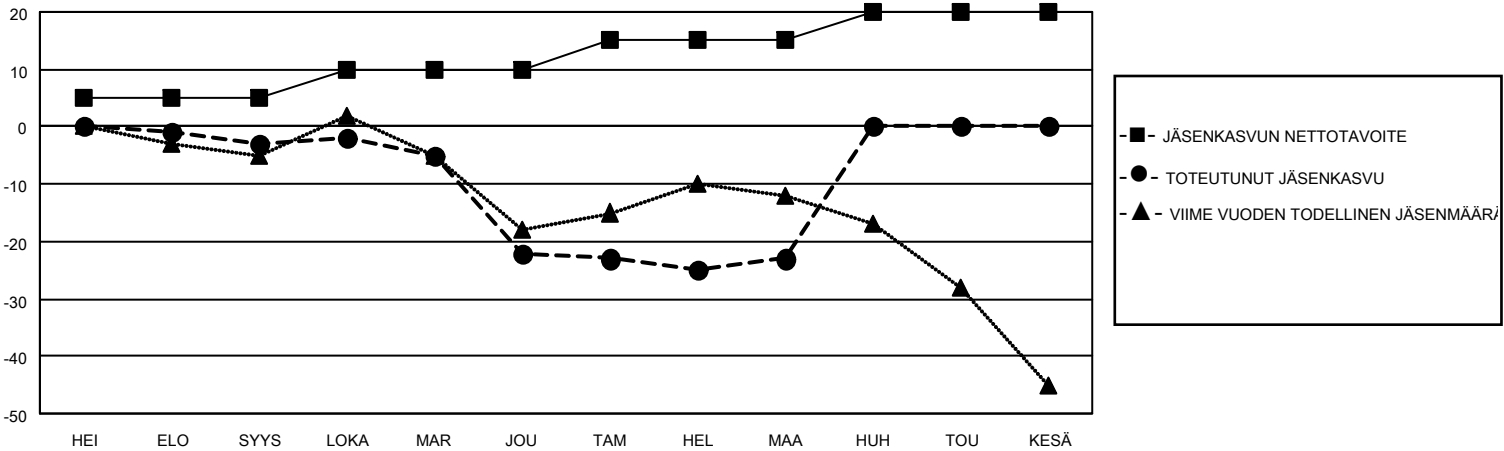

MONTHLY MEMBERSHIP PROGRESS REPORT

District 107 G

Results as of: 3/31/2026

GMT:

SIJAINTI FINLAND

GMT VAALIPIIRI

Klubit				jäsentä			
TULOKSET 2025-2026				TULOKSET 2025-2026			
NELJÄNNES	UUDEN KLUBIN TAVOITE	UUDET KLUBIT	LOPETETUT KLUBIT	NELJÄNNES	JÄSENKASVUN NETTOTAVOITE	TOTEUTUNUT JÄSENKASVU	POISTETUT JÄSENET (mukaan lukien siirrot)
HEI/ELO/SYYS	0	0	0	HEI/ELO/SYYS	5	6	8
LOKA/MAR/JOU	0	0	1	LOKA/MAR/JOU	5	13	31
TAM/HEL/MAA	1	0	1	TAM/HEL/MAA	5	13	12
HUH/TOU/KESÄ	0	0	0	HUH/TOU/KESÄ	5	0	0

TAVOITTEET JA UUDET KLUBIT, KUMULATIIVINEN

TAVOITTEET JA JÄSENET, KUMULATIIVINEN

LAKKAUTETUT KLUBIT: 2

16 CLUBS OF 48 LISÄNNY YHDEN TAI USEAMMAN UUTTA JÄSENTÄ

SUKUPUOLIJAKAUMA

MIES 770 (86.32%)
NAINEN 124 (13.90%)