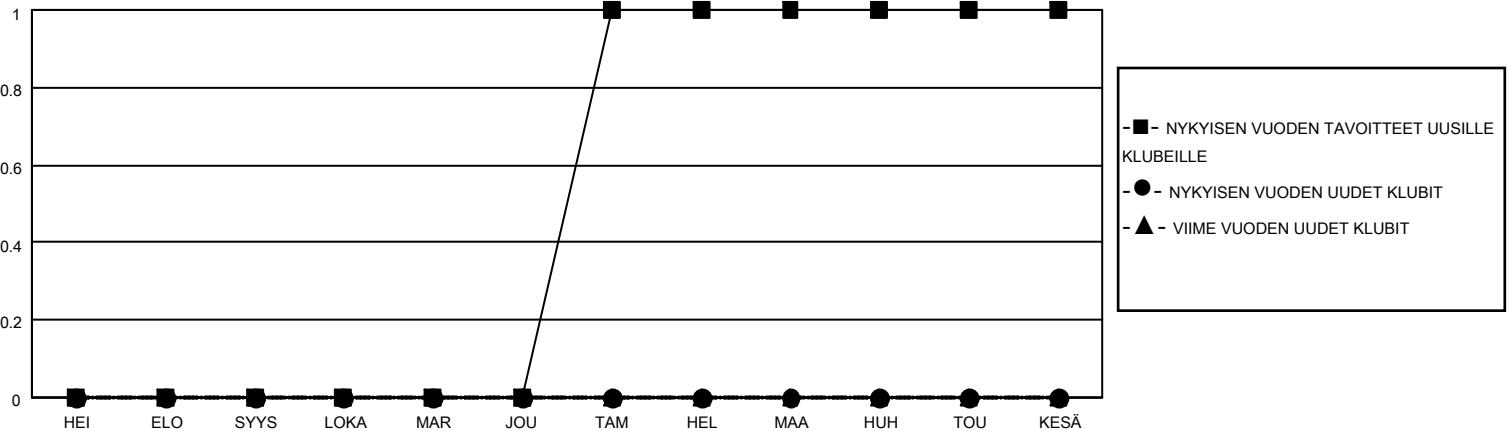

MONTHLY MEMBERSHIP PROGRESS REPORT

District 107 G

Results as of: 3/31/2026

GMT:

SIJAINTI FINLAND

GMT VAALIPIIRI

Klubit				jäsentä			
TULOKSET 2025-2026				TULOKSET 2025-2026			
NELJÄNNES	UUDEN KLUBIN TAVOITE	UUDET KLUBIT	LOPETETUT KLUBIT	NELJÄNNES	JÄSENKASVUN NETTOTAVOITE	TOTEUTUNUT JÄSENKASVU	POISTETUT JÄSENET (mukaan lukien siirrot)
HEI/ELO/SYYS	0	0	0	HEI/ELO/SYYS	5	6	8
LOKA/MAR/JOU	0	0	1	LOKA/MAR/JOU	5	13	31
TAM/HEL/MAA	1	0	1	TAM/HEL/MAA	5	13	12
HUH/TOU/KESÄ	0	0	0	HUH/TOU/KESÄ	5	0	0

TAVOITTEET JA UUDET KLUBIT, KUMULATIIVINEN

TAVOITTEET JA JÄSENET, KUMULATIIVINEN

LAKKAUTETUT KLUBIT: 2

16 CLUBS OF 48 LISÄNNY YHDEN TAI USEAMMAN UUTTA JÄSENTÄ

SUKUPUOLIJAKAUMA

MIES 770 (86.32%)
NAINEN 124 (13.90%)